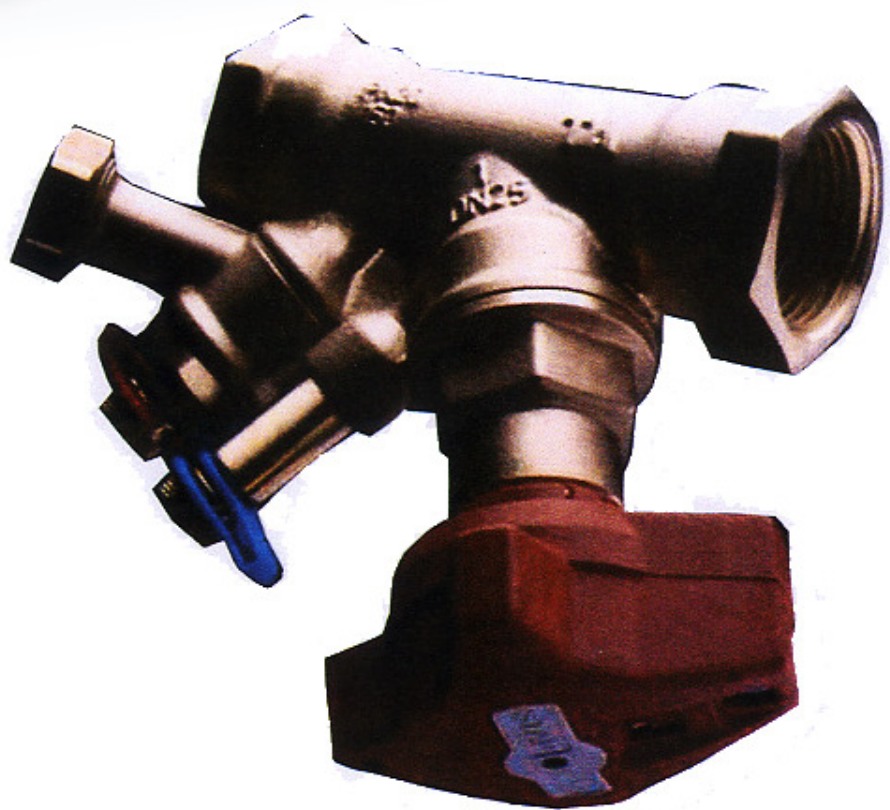

TA

INJUSTERINGSVENTIL

injusteringsventilen STAD ger tillförlitlig hydropnisk prestanda i ett imponerande stort antal applikationer. Den är idealiskt lämpad för användning på sekundärsidan i värme- och kylanläggningar samt i tappvattenanläggningar

RATT
Det inställda värdet är avläsbart på digitalratten, som säkerställer en noggrann och okomprimerad inställning. Avstängningsfunktion för enkelt underhåll.

SJÄLVTÄTANDE MÅTUTTAG
För enkel och noggrann inställning.

AMETAL*
Avzinkningshärdig legering som ger ventilen längre livslängd och sänker riskerna för läckage.